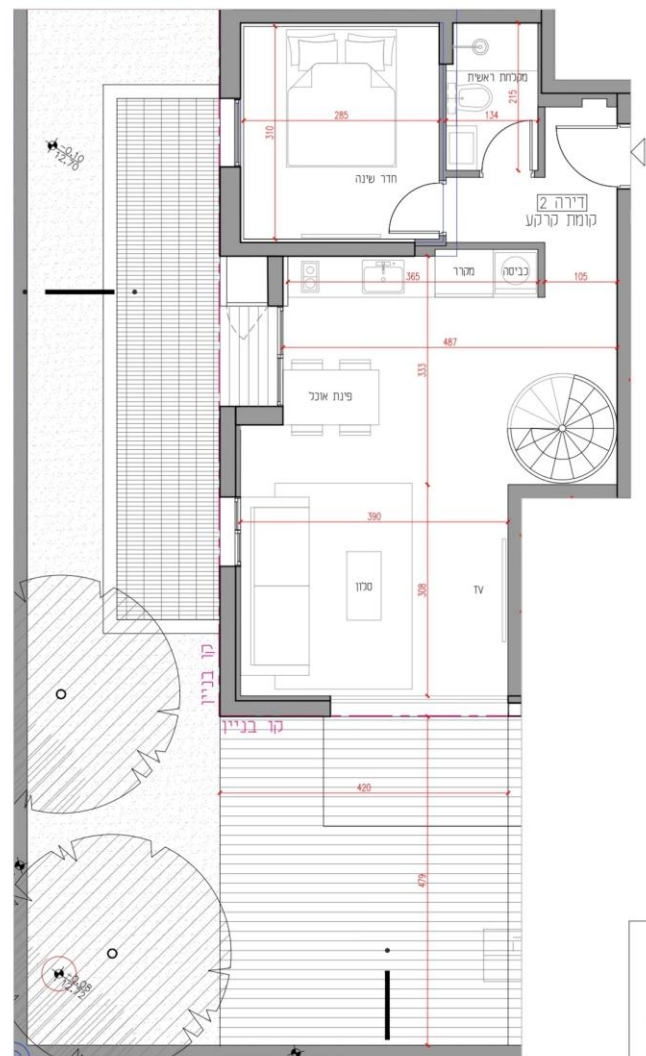

בלוך 42 | תל אביב

דירה 1 | דופלקס קומת קרקע ומרתף

דירה 2 | דופלקס קומת קרקע ומרתף

דירה 4 | קומה 1

דרום ומערב

דירה 4

קומה 1 - דירת 3.5 חדרים | כ-90 מ"ר
 כיוון - עורפי מרפסת כ-7 מ"ר

בכור 42
 דירה 4

הדמיה לצורך המחשה בלבד

דירה 9 | קומה 3

דרום ומערב

דירה 9

קומה 3 - דירת 3 חדרים | כ-85 מ"ר
 כוון - עורפי מרפסת כ-7 מ"ר

בלוק 42
 דירה 9

דירה 14 | קדמה 5

קומה 5 - דירת 5 חדרים | כ-115 מ"ר
 כווך - בלוך
 מרפסת כ-14 מ"ר

בלוך 42
 דירה 14

דירה 15 - קומה 6

בלוך 42 | תל אביב