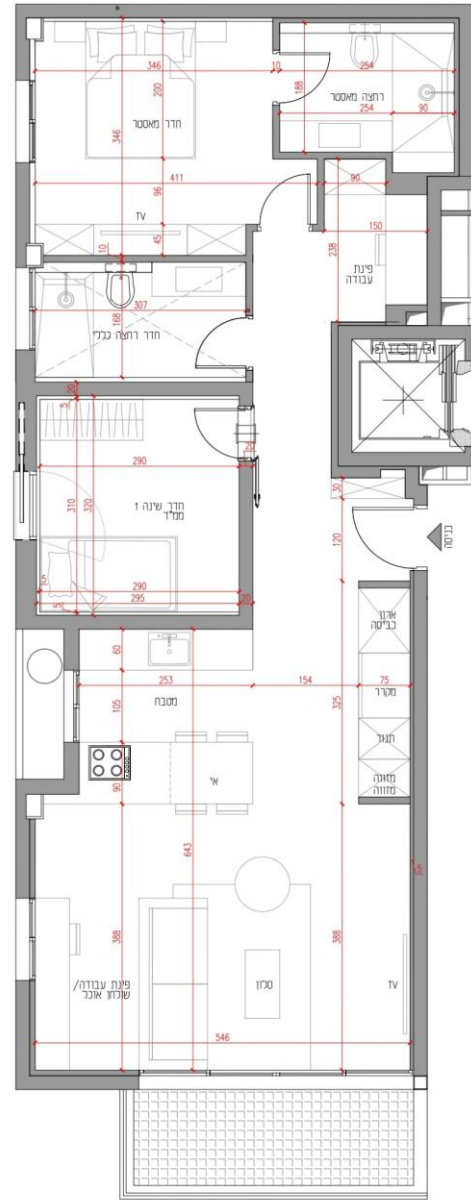

בלוך 42 | תל אביב

דירה 1 | דופלקס קומת קרקע ומרתף

דירה 2 | דופלקס קומת קרקע ומרתף

דירה 4 | קומה 1

דרום ומערב

דירה 4

קומה 1 - דירת 3.5 חדרים | כ-90 מ"ר
 כיוון - עורפי מרפסת כ-7 מ"ר

בכור 42
 דירה 4

הדמיה לצורך המחשה בלבד

דירה 9 | קומה 3

דרום ומערב

דירה 9

קומה 3 - דירת 3 חדרים | כ-85 מ"ר
 כוון - עורפי מרפסת כ-7 מ"ר

בלוק 42
 דירה 9

דירה 14 | קדמה 5

קומה 5 - דירת 5 חדרים | כ-115 מ"ר
 כווך - בלוך
 מרפסת כ-14 מ"ר

בלוך 42
 דירה 14

דירה 15 - קומה 6

בלוך 42 | תל אביב