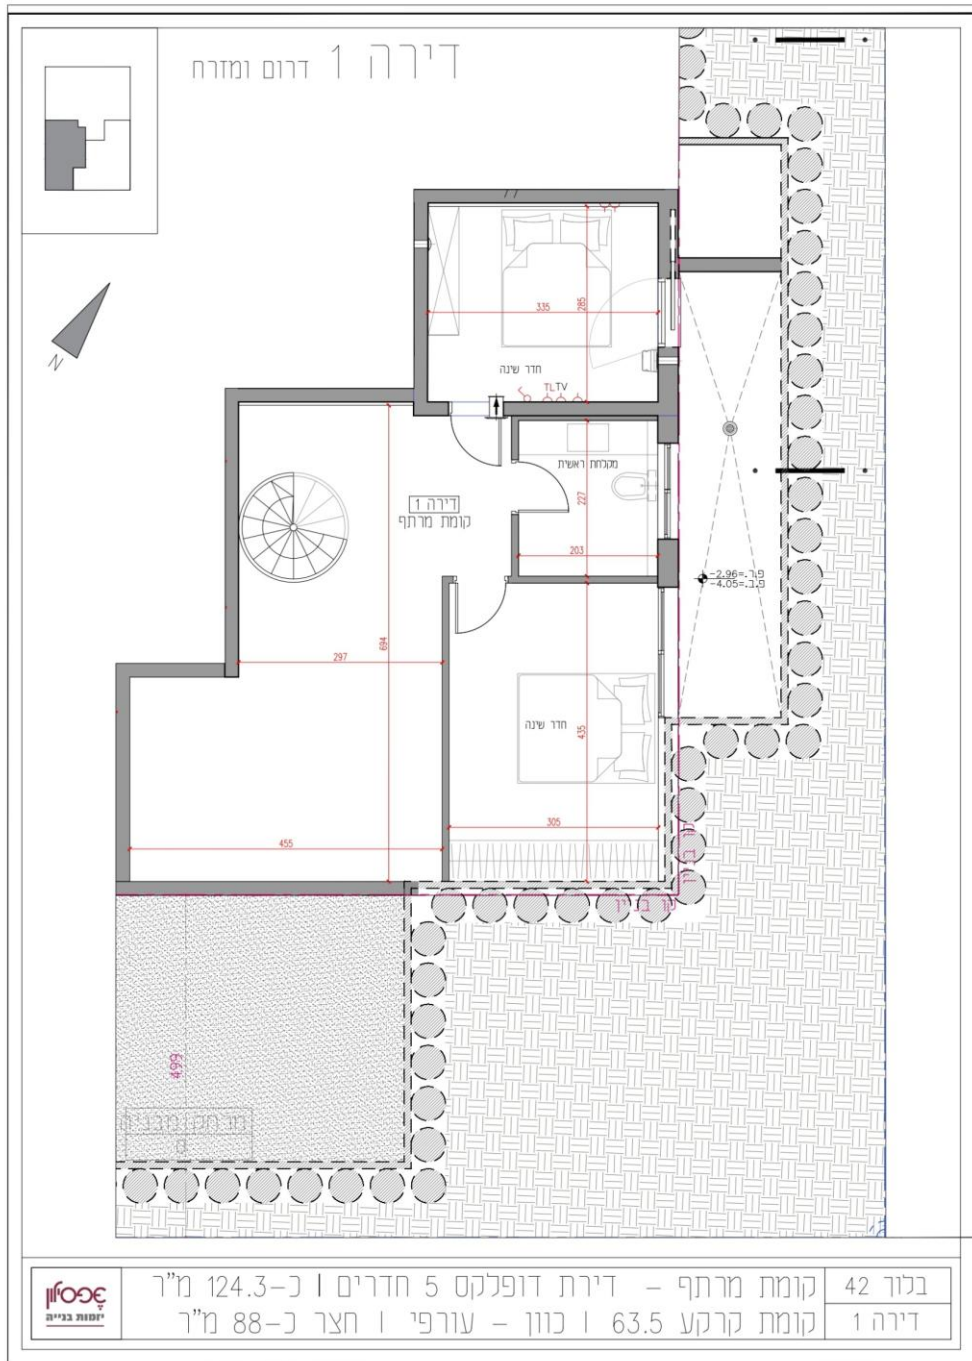

בלוך 42 | תל אביב

דירה 1 | דופלקס קומת קרקע ומרתף

דירה 2 | דופלקס קומת קרקע ומרתף

דירה 4 | קומה 1

דרום ומערב

דירה 4

קומה 1 - דירת 3.5 חדרים | כ-90 מ"ר
 כיוון - עורפי מרפסת כ-7 מ"ר

בכור 42
 דירה 4

הדמיה לצורך המחשה בלבד

דירה 9 | קומה 3

דרום ומערב

דירה 9

קומה 3 - דירת 3 חדרים | כ-85 מ"ר
 כוון - עורפי מרפסת כ-7 מ"ר

בלוק 42
 דירה 9

דירה 14 | קדמה 5

קומה 5 - דירת 5 חדרים | כ-115 מ"ר
 כווך - בלוך
 מרפסת כ-14 מ"ר