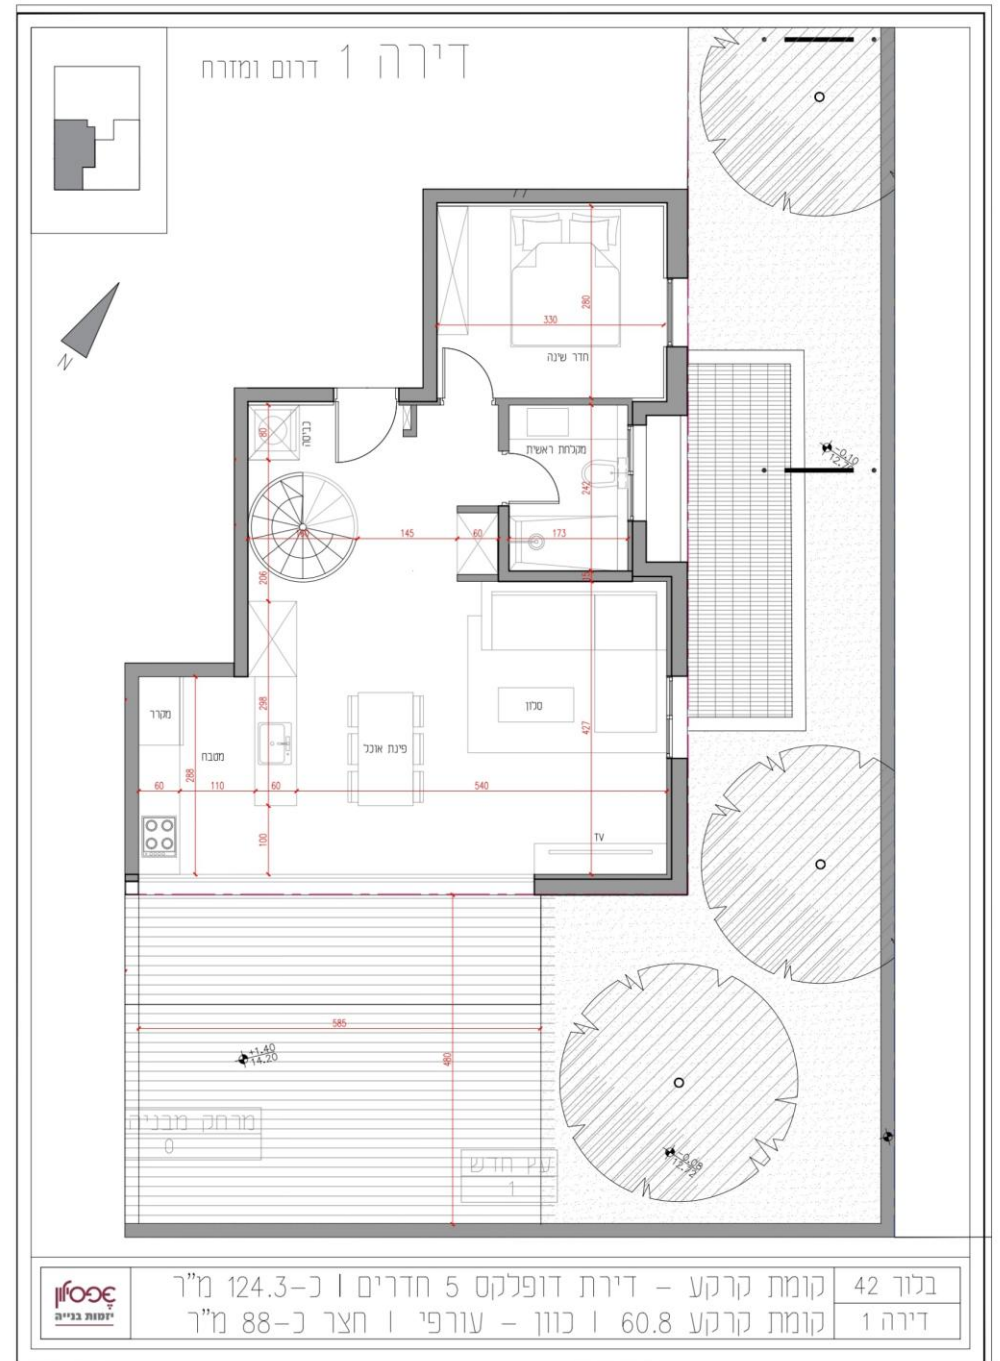

בלוך 42 | תל אביב

דירה 1 | דופלקס קומת קרקע ומרתף

דירה 2 | דופלקס קומת קרקע ומרתף

דירה 4 | קומה 1

דרום ומערב

דירה 4

קומה 1 - דירת 3.5 חדרים | כ-90 מ"ר
 כיוון - עורפי מרפסת כ-7 מ"ר

בכור 42
 דירה 4

הדמיה לצורך המחשה בלבד

דירה 9 | קומה 3

דרום ומערב

דירה 9

קומה 3 - דירת 3 חדרים | כ-85 מ"ר
 כוון - עורפי מרפסת כ-7 מ"ר

בלוק 42
 דירה 9

דירה 14 | קדמה 5

קומה 5 - דירת 5 חדרים | כ-115 מ"ר
 כווך - בלוך
 מרפסת כ-14 מ"ר