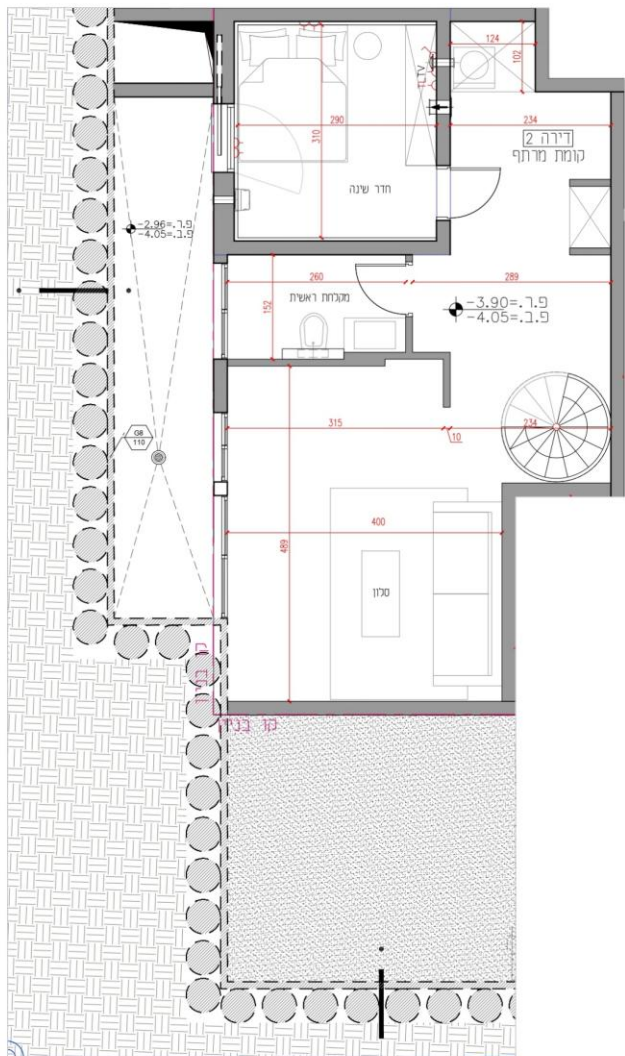

בלוך 42 | תל אביב

דירה 1 | דופלקס קומת קרקע ומרתף

דירה 2 | דופלקס קומת קרקע ומרתף

דירה 4 | קומה 1

דרום ומערב

דירה 4

קומה 1 - דירת 3.5 חדרים | כ-90 מ"ר
 כיוון - עורפי מרפסת כ-7 מ"ר

בכור 42
 דירה 4

הדמיה לצורך המחשה בלבד

דירה 9 | קומה 3

דרום ומערב

דירה 9

קומה 3 - דירת 3 חדרים | כ-85 מ"ר
 כוון - עורפי מרפסת כ-7 מ"ר

בלוק 42
 דירה 9

דירה 14 | קדמה 5

קומה 5 - דירת 5 חדרים | כ-115 מ"ר
 כווך - בלוך
 מרפסת כ-14 מ"ר