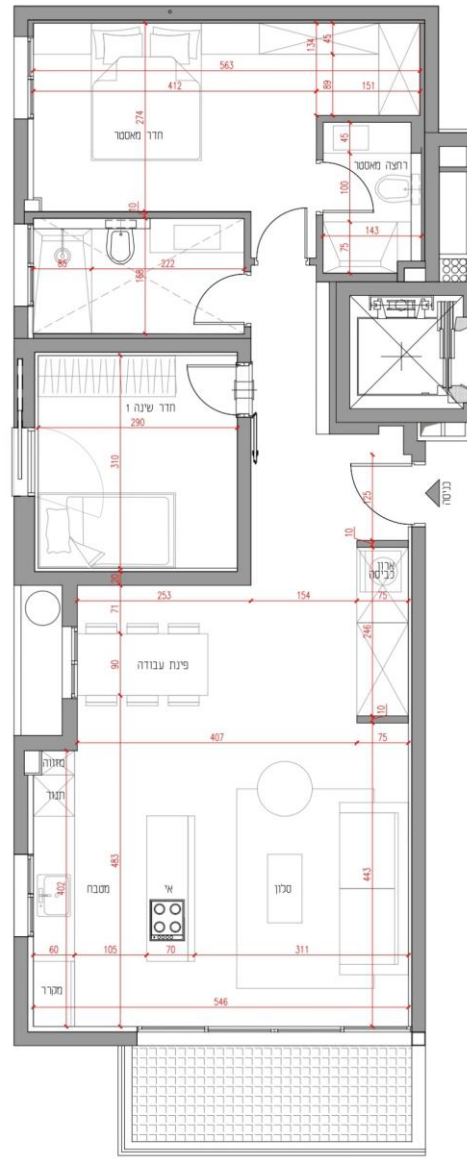

בלוך 42 | תל אביב

דירה 1 | דופלקס קומת קרקע ומרתף

דירה 2 | דופלקס קומת קרקע ומרתף

דירה 4 | קומה 1

דרום ומערב

דירה 4

קומה 1 - דירת 3.5 חדרים | כ-90 מ"ר
 כיוון - עורפי מרפסת כ-7 מ"ר

בכור 42
 דירה 4

הדמיה לצורך המחשה בלבד

דירה 9 | קומה 3

דרום ומערב

דירה 9

קומה 3 - דירת 3 חדרים | כ-85 מ"ר
 כוון - עורפי מרפסת כ-7 מ"ר

בלוק 42
 דירה 9

דירה 14 | קדמה 5

קומה 5 - דירת 5 חדרים | כ-115 מ"ר
 כווך - בלוך
 מרפסת כ-14 מ"ר

בלוך 42
 דירה 14

דירה 15 - קומה 6

בלוך 42 | תל אביב